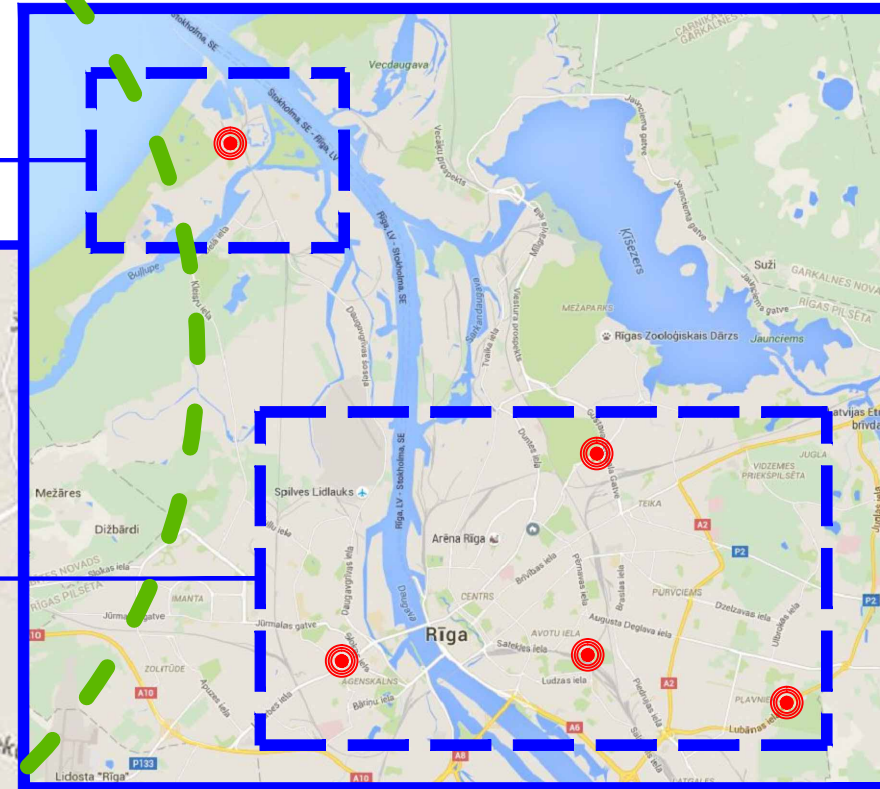

# RĪGAS VĒSTURISKO ŪDENSTORŅU IZMANTOŠANAS KONCEPCIJA

GAUJAS IELA 21

- IZGLĪTĪBA
- ATPŪTA

LĒPU IELA 2B

- KULTŪRA
- MŪZIKA

- INDUSTRIĀLAIS MANTOJUMS
- AKTĪVĀ ATPŪTA

LUBĀNAS IELAS 131

ALISES IELA 4

MAZĀ MATĪSA IELA 2 (DIVI ŪDENSTORŅI)