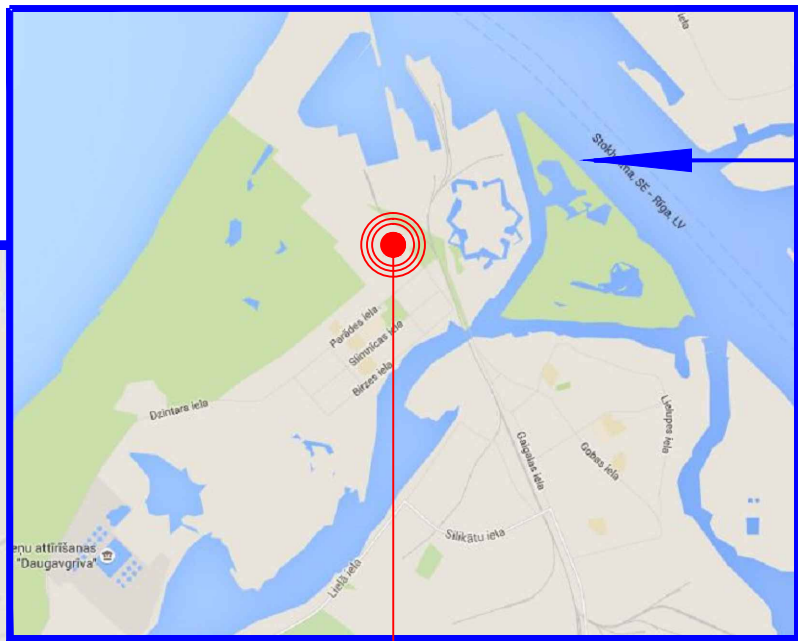

# RĪGAS VĒSTURISKO ŪDENSTORŅU IZMANTOŠANAS KONCEPCIJA

GAUJAS IELA 21

- IZGLĪTĪBA
- ATPŪTA

LĒPU IELA 2B

- KULTŪRA
- MŪZIKA

- INDUSTRIĀLAIS MANTOJUMS
- AKTĪVĀ ATPŪTA

LUBĀNAS IELAS 131

ALISES IELA 4

MAZĀ MATĪSA IELA 2 (DIVI ŪDENSTORŅI)